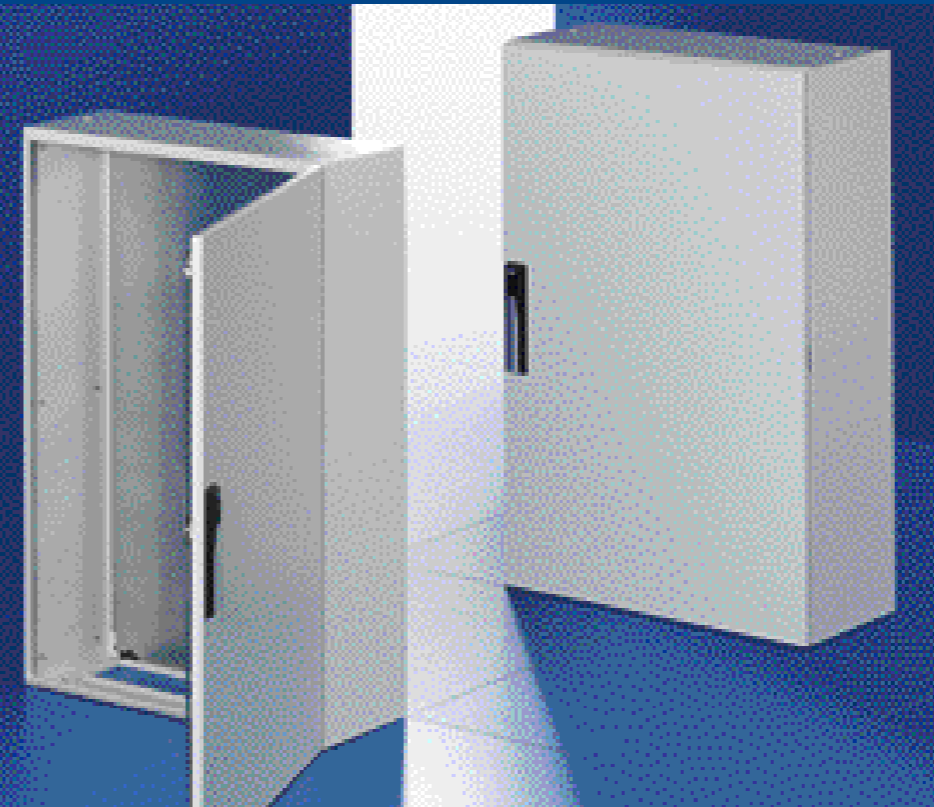

Стоящи шкафове тип TS 8

Стоящи табла тип CM

Стенни табла тип
AE

Промоция!!! Нови атрактивни цени за стандартни конструкции, табла и шкафове!
За количества на склад отстъпките са валидни до края на януари 2011.